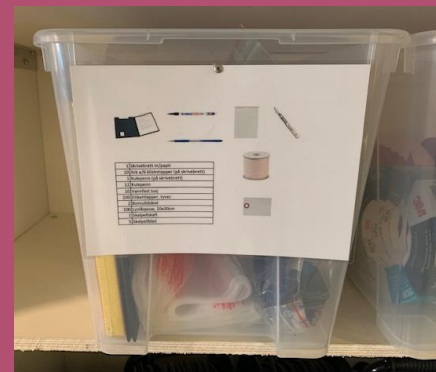

# INNHOOLD BEREDSKAPSHENGER

Antall	Beskrivelse
1	Førstehjelpskoffert
2	Presenning, 6x8m
2	Senkbar pumpe
1	Boltekutter
1	Håndfilmholder
1	Håndfilm
4	Plastbøtte, 10l.
1	Brekjern, lite
1	Brekjern, stort
2	Dreneringsslange
4	Slangedlemmer
2	Malematte, rull
2	Dekplast, rull
1000	Silkepapir, ark
3	Arbeidslampe, LED 50W
2	Arbeidslampe, oppladbar
1	Støvsuger
5	Støvsugerposer
1	Agregat, 1000w
1	Bensinkanne, m tut
5	Liter 95 blyfri
4	Kabelsnelle, 25m
1	Absorbentsand, kasse
20	Oppbevaringsbokser
120	Trekiler
42	Treklosser
5	Plasthjelm
2	Sperrebånd, 50m
5	Hodelykter, Led, AAA
48	Batteri, AAA
100	Engangshansker, nitril, str. S
100	Engangshansker, nitril, str. M
200	Engangshansker, nitril str. L
6	Spennrem, 3,5m
4	Jekkstropp
4	Bagasjestropp
2	Glassløfter, to-punkts
1	Liten øks
1	Skruijernsett (flat, PH og PZ)
2	Hammer
1	Bomullspads, pk
1	Bomullsabsorbent, rull
200	Strips, store
200	Strips, små
9	Avfallssekk, 160l, svart