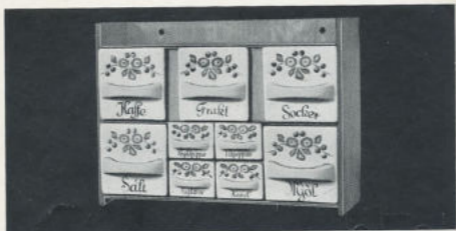

Med 2 stora och 6 små lådor samt 6 stora köksburkar, M-modell.

Rågödsmlåd, kompl. med trähylla kr. 20.—

Hyllan

KÖKSHYLLA C-MODELL

Hyllans längd 49 cm. Med 4 stora burkar, 4 små lådor och 1 saltlåda

Rågödsdekor, komplett med trähylla kr. 13.—