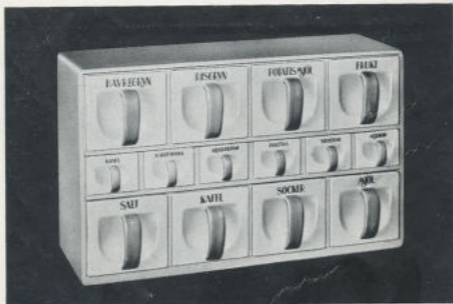

KÖKSHYLLA F-MODELL

Hyllans längd och höjd 55 x 18 cm. 8 stora och 6 små lådor

Rågodsdekorerad, komplett med vitlackerad hylla ..... kr. 25.-
Lådor lösa: Kökslådor, rågodsdekor ..... » 1.65
Kryddlådor, rågodsdekor ..... » 0.55